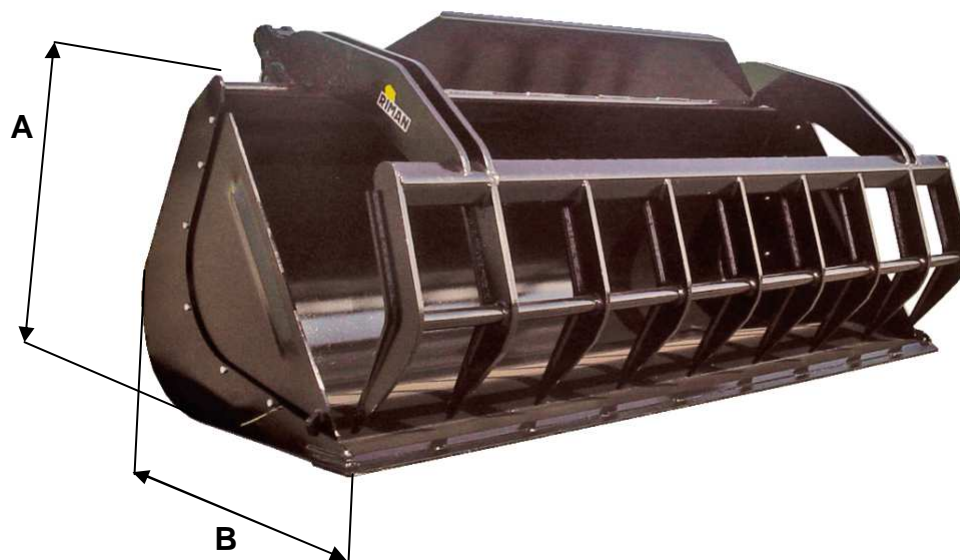

Rehausse de joues démontables

Renfort rond 45 mm

Bras de mâchoire Double sans soudure à l'articulation

Casquette

Tôle épaisseur 10 mm

Lame dureté 400 HB

Interdiction : reprise de branchage, papier et autres produits compactés terre, gravier...

Prix Compétitifs en vue des options livrées

La capacité nominale est calculée mâchoire fermée, le volume augmente de 30 % environ mâchoire ouverte au 1/3
Abaque de volume disponible sur demande

Godet Multifonction Polyvalent à Doigts plats

Modèle	A	B	Ouverture Maxi Mâchoire relevée*
GH 800	760	835	1640
GH 900	900	945	1810

* L'ouverture peut varier suivant le modèle de machine à équiper

Montage
déconseillé pour
les cinématiques
Z

Le montage d'un équipement avec une mâchoire hydraulique sur une cinématique Z peut avoir pour conséquence de limiter l'ouverture du grappin (REP A) ou (et) de diminuer considérablement le cavage du godet (REP B).

ARGUMENTAIRE COMMERCIAL : MÂCHOIRE A OUVERTURE TOTALE

Ancien Modèle !

L'ouverture de la mâchoire au 1^{er} cran limitait et empêchait le chargement contre un mur.

Pour supprimer ce phénomène, il fallait augmenter l'ouverture du grappin avec les crans du pélican mais cela diminuait d'autant la fermeture !