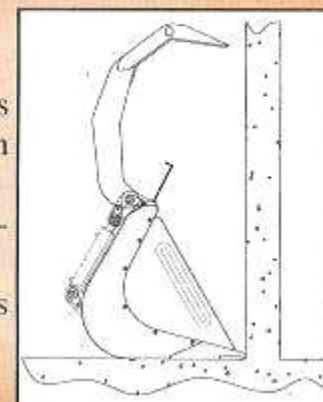

Modèle	A	B	Ouverture Maxi Mâchoire relevée*
GH 800	760	835	1640
GH 900	900	945	1810

* L'ouverture peut varier suivant le modèle de machine à équiper

Montage
déconseillé pour
les cinématiques
Z

Le montage d'un équipement avec une mâchoire hydraulique sur une cinématique Z peut avoir pour conséquence de limiter l'ouverture du grappin (REP A) ou (et) de diminuer considérablement le cavage du godet (REP B).

ARGUMENTAIRE COMMERCIAL : MÂCHOIRE A OUVERTURE TOTALE

Ancien Modèle !

L'ouverture de la mâchoire au 1^{er} cran limitait et empêchait le chargement contre un mur.

Pour supprimer ce phénomène, il fallait augmenter l'ouverture du grappin avec les crans du pélican mais cela diminuait d'autant la fermeture !

NOUVEAU MODÈLE !

- L'ouverture TOTALE de la mâchoire (sans réglage pélican) autorise le travail contre un mur sans diminuer pour autant la fermeture.
- Bras du grappin monobloc sans raccords de soudure
- Doigts latéraux sur le grappin (sur modèles avec doigts forgés uniquement !)
- Casquette sur le godet