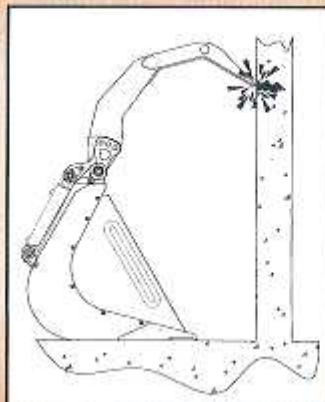

Modèle	A	B	Ouverture Maxi Mâchoire relevée*
GH 800	760	835	1640
GH 900	900	945	1810

* L'ouverture peut varier suivant le modèle de machine à équiper

Montage
déconseillé pour
les cinématiques
Z

Le montage d'un équipement avec une mâchoire hydraulique sur une cinématique Z peut avoir pour conséquence de limiter l'ouverture du grappin (REP A) ou (et) de diminuer considérablement le cavage du godet (REP B).

ARGUMENTAIRE COMMERCIAL : MÂCHOIRE A OUVERTURE TOTALE

Ancien Modèle !

L'ouverture de la mâchoire au 1^{er} cran limitait et empêchait le chargement contre un mur.

Pour supprimer ce phénomène, il fallait augmenter l'ouverture du grappin avec les crans du pélican mais cela diminuait d'autant la fermeture !

NOUVEAU MODÈLE !

- L'ouverture TOTALE de la mâchoire (sans réglage pélican) autorise le travail contre un mur sans diminuer pour autant la fermeture.
- Bras du grappin monobloc sans raccords de soudure
- Doigts latéraux sur le grappin (sur modèles avec doigts forgés uniquement !)
- Casquette sur le godet