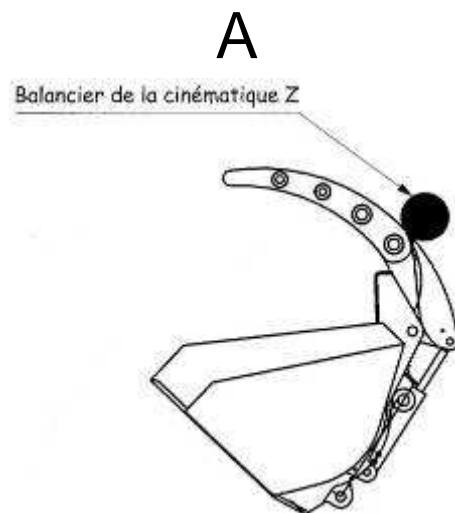

Rehausse de joues démontables

Renfort rond 45 mm

Bras de mâchoire Double sans soudure à l'articulation

Casquette

Tôle épaisseur 10 mm

Lame dureté 400 HB

Interdiction : reprise de branchage, papier et autres produits compactés terre, gravier...

Modèle	A	B	Ouverture Maxi Mâchoire relevée*
GH 800	760	835	1640
GH 900	900	945	1810

* L'ouverture peut varier suivant le modèle de machine à équiper

Montage
déconseillé pour
les cinématiques
Z

Le montage d'un équipement avec une mâchoire hydraulique sur une cinématique Z peut avoir pour conséquence de limiter l'ouverture du grappin (REP A) ou (et) de diminuer considérablement le cavage du godet (REP B).

ARGUMENTAIRE COMMERCIAL : MÂCHOIRE A OUVERTURE TOTALE

Ancien Modèle !

L'ouverture de la mâchoire au 1^{er} cran limitait et empêchait le chargement contre un mur.

Pour supprimer ce phénomène, il fallait augmenter l'ouverture du grappin avec les crans du pélican mais cela diminuait d'autant la fermeture !

NOUVEAU MODÈLE !

- L'ouverture TOTALE de la mâchoire (sans réglage pélican) autorise le travail contre un mur sans diminuer pour autant la fermeture.
- Bras du grappin monobloc sans raccords de soudure
- Doigts latéraux sur le grappin (sur modèles avec doigts forgés uniquement !)
- Casquette sur le godet