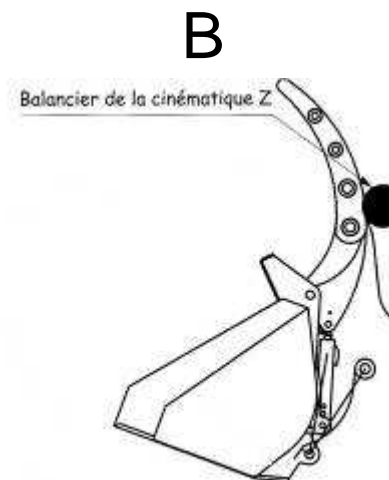

Rehausse de joues démontables

Renfort rond 45 mm

Bras de mâchoire Double sans soudure à l'articulation

Casquette

Tôle épaisseur 10 mm

Lame dureté 400 HB

Interdiction : reprise de branchage, papier et autres produits compactés terre, gravier...

Prix Compétitifs en vue des options livrées

La capacité nominale est calculée mâchoire fermée, le volume augmente de 30 % environ mâchoire ouverte au 1/3
Abaque de volume disponible sur demande

Godet Multifonction Polyvalent à Doigts plats

Modèle	A	B	Ouverture Maxi Mâchoire relevée*
GH 800	760	835	1640
GH 900	900	945	1810

* L'ouverture peut varier suivant le modèle de machine à équiper

Montage
déconseillé pour
les cinématiques
Z

Le montage d'un équipement avec une mâchoire hydraulique sur une cinématique Z peut avoir pour conséquence de limiter l'ouverture du grappin (REP A) ou (et) de diminuer considérablement le cavage du godet (REP B).

ARGUMENTAIRE COMMERCIAL : MÂCHOIRE A OUVERTURE TOTALE

Ancien Modèle !

L'ouverture de la mâchoire au 1^{er} cran limitait et empêchait le chargement contre un mur.

Pour supprimer ce phénomène, il fallait augmenter l'ouverture du grappin avec les crans du pélican mais cela diminuait d'autant la fermeture !