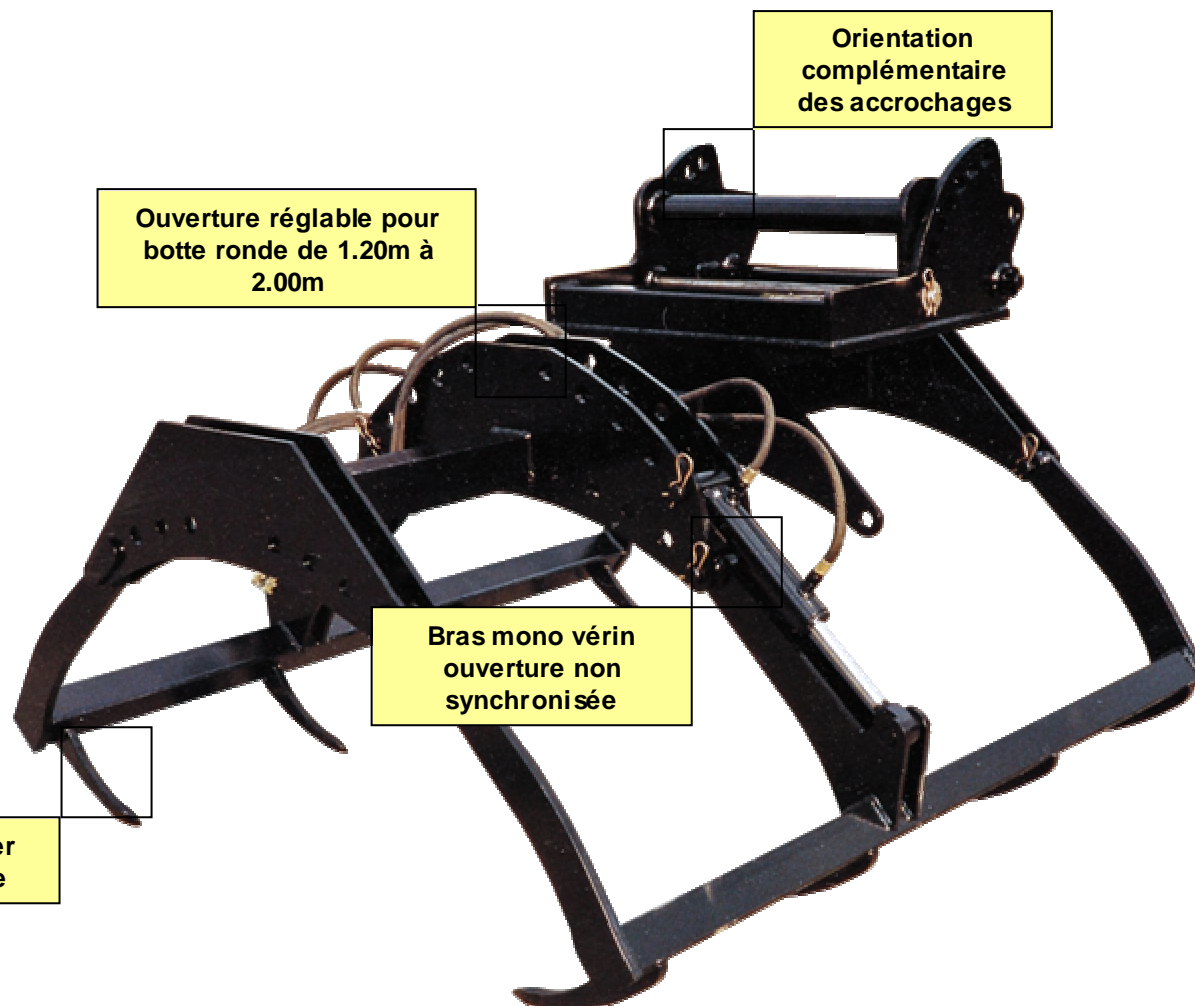

Respectez la capacité
de l'ensemble
machine + équipement 

Pince à Bottes de chanvre ou de paille

Gamme	PBC
Application	Manutention de botte de chanvre ou de paille ronde
Références	1 modèles capacité 1500 kg

Devis sur simple appel au 02.40.98.10.98

Orientation
complémentaire
des accrochages

Ouverture réglable pour
botte ronde de 1.20m à
2.00m

Bras mono vérin
ouverture non
synchronisée

Doigts usinés en acier
haute limite élastique